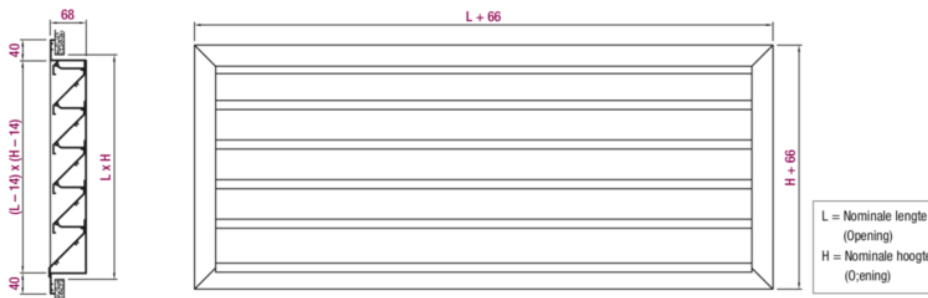

- Horizontale schoepen onder 45°.
- Voorzien van een regendrempel.
- Vrije doorlaat + 55%.
- Regeninslag vrij bij een juiste selectie.
- In elke gewenste maat te maken.

## Maatvoering:

## Eigenschappen:

- Horizontale lamellen onder een hoek van 45 graden.
- Inbouwdiepte van 58mm.
- Doorlaat afhankelijk van afmeting.
- Minimale maatvoering 500x200mm.
- Maximale maatvoering, ongelimiteerd.
- Standaard voorzien van vogelgaas.
- Regeninslagvrij.