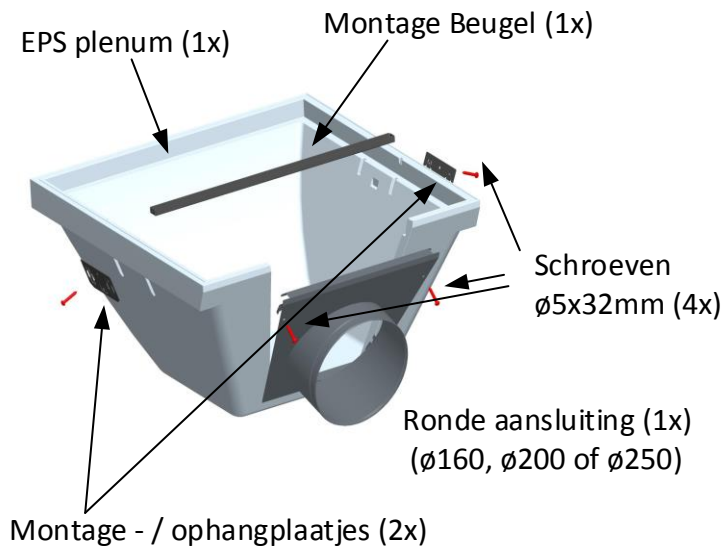

TA-SLIM Montagehandleiding

Brandklasse : DIN-4102-B1 en EN-ISO 13501-1-E (moeilijk ontvlambaar, brandvertragend)

1 – Inhoud verpakking

2 – Montage ronde aansluiting