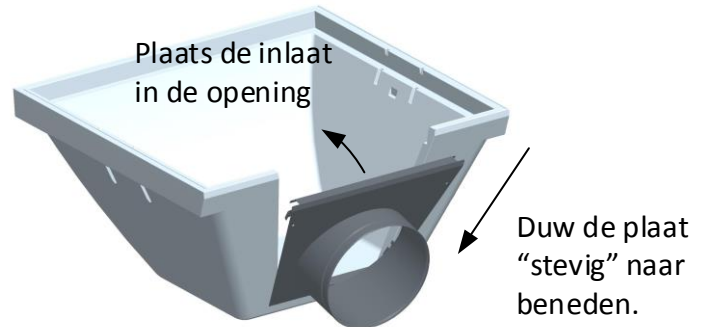

TA-SLIM Montagehandleiding

Brandklasse : DIN-4102-B1 en EN-ISO 13501-1-E (moeilijk ontvlambaar, brandvertragend)

1 – Inhoud verpakking

2 – Montage ronde aansluiting

3 – Klemstrips ombuigen

4 – Klemstrips vastschroeven

5 – Montagebeugel met centrale moer M6

6 – Plenum gereed voor montage op rooster