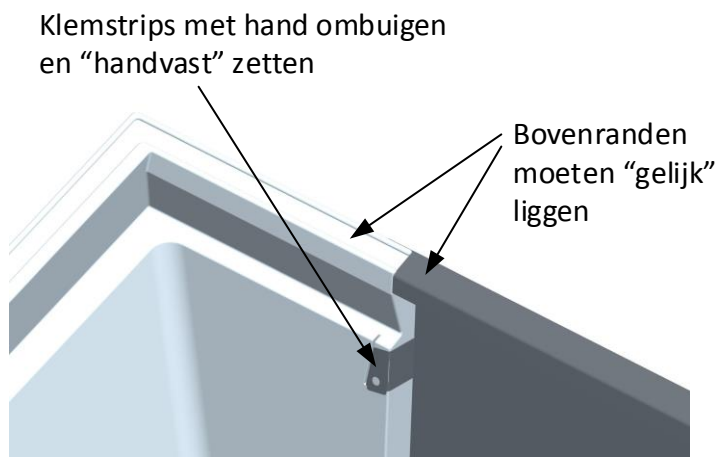

3 – Klemstrips ombuigen