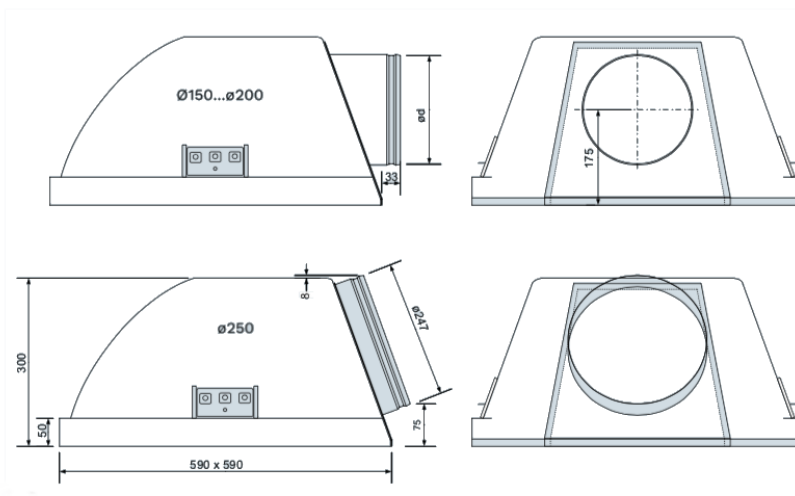

# TA-SLIM

Licht gewicht EPS plenum, welke eenvoudig gemonteerd kan worden op 594 x 594 inlegroosters. Door de gegalvaniseerde stalen rechte aansluiting zit het plenum perfect op het rooster gepositioneerd.

- Toepasbaar op vele 594x594 inlegplafond roosters.
- Stalen rechte aansluiting.
- Thermisch geïsoleerd.
- Slechts 300mm hoog.
- Verpakking van 48 stuks op (1) pallet.

## Maatvoering: