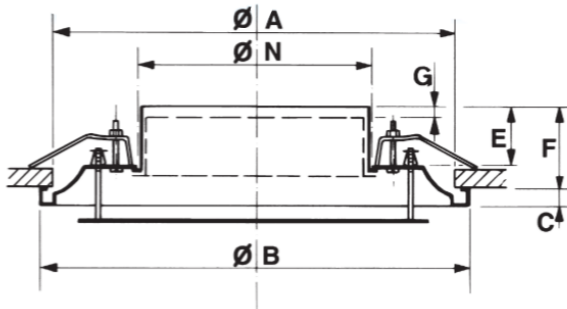

- Instelbaar uitblaasptraan.
- Ronde bovenaansluiting.
- Luchtverdeelplaat.

Eigenschappen:

- Opbouw voorzien van klemveren.
- In vijf stappen instelbaar.
- Uitneembaar binnenwerk.
- Staal gepoederd in een RAL kleur.

Productpagina:

- [TA-CS600](#)

Maatvoering:

MAAT	A	B	C	F	E
100	207	230	22	56	51
125	242	265	22	53	51
160	287	310	25	93	71
200	338	365	25	93	71
250	397	430	25	93	71
315	476	515	30	88	71

Snelselectie geluid: