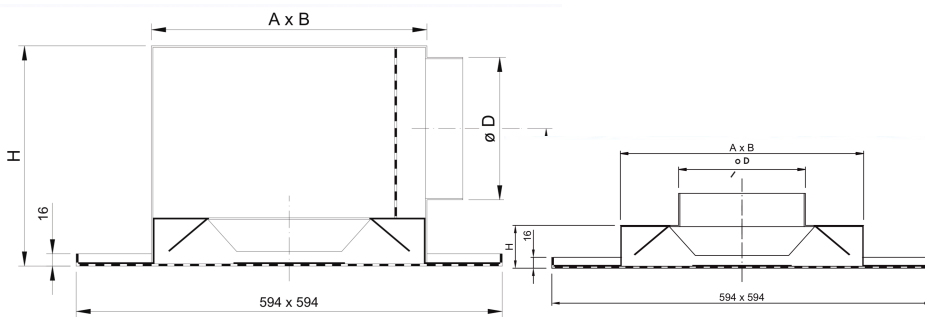

TA-DC560

Geperforeerd hoog inducerend toevoer roosters voorzien van zwart binnenwerk en instelbladen. Het rooster is alleen geschikt voor een systeemplafond toepassingen en heeft een site (on) geïsoleerde plenumbox of boven aansluiting.

- Standaard voorzien van instelbladen.
- Zwart, binnenwerk t.b.v. inkiijk en stof afzetting.
- Meerdere inlegmaten mogelijk.

Eigenschappen:

- Voorzien van instelbladen.
- Horizontaal uitblaasptraan.
- Hooginducerend.
- Voor toepassing in systeemplafonds.

Modellen:

- 100 / 125 / 160 / 200 / 250 / 315 (mm)

Accessoires:

- Plenumbox (on) geïsoleerd.
- Plenumbox geïsoleerd.
- Bovenaansluiting.

Montage:

- Inleg in systeemplafond.

Standaardafwerking:

- RAL:9010 - RAL:9005 - RAL:9003

Productpagina:

- [TA-DC560](#)

Maatvoering:

MAAT	A	B	H	H-Top
125	241	266	226	55
160	307	336	260	55
200	383	414	305	60
250	377	400	405	90
315	474	451	508	90

Snelselectie geluid:

Qv m3/h	Lw		
	25 dB(A)	30 dB(A)	35 dB(A)
125	140	165	190
160	155	185	215
200	245	285	335
250	365	425	490
315	555	640	750

Snelselectie statisch drukverlies en worp:

Qv m3/h	50	100	150	200	250	300	350	400	450	500	600	650	850
125	Green	Green	Green	Yellow	Red	Red	Red	Red	Red	Red	Red	Red	Red
160	Red	Green	Green	Yellow	Red	Red	Red	Red	Red	Red	Red	Red	Red
200	Red	Red	Green	Green	Yellow	Red	Red	Red	Red	Red	Red	Red	Red
250	Red	Red	Red	Red	Green	Green	Yellow	Red	Red	Red	Red	Red	Red
315	Red	Red	Red	Red	Red	Green	Green	Yellow	Red	Red	Red	Red	Red

Bruto prijzen €

Uitvoering	Modellen					Omschrijving
	125	160	200	250	315	
TA-DC560T	92	96	100	119	136	Geperforeerd inleg 594x594 met boven aansluiting
TA-DC560S	138	148	159	184	207	Geperforeerd inleg 594x594 met (on) geïsoleerd plenum
TA-DC560SG	155	167	181	208	232	Geperforeerd inleg 594x594 met geïsoleerd. plenum