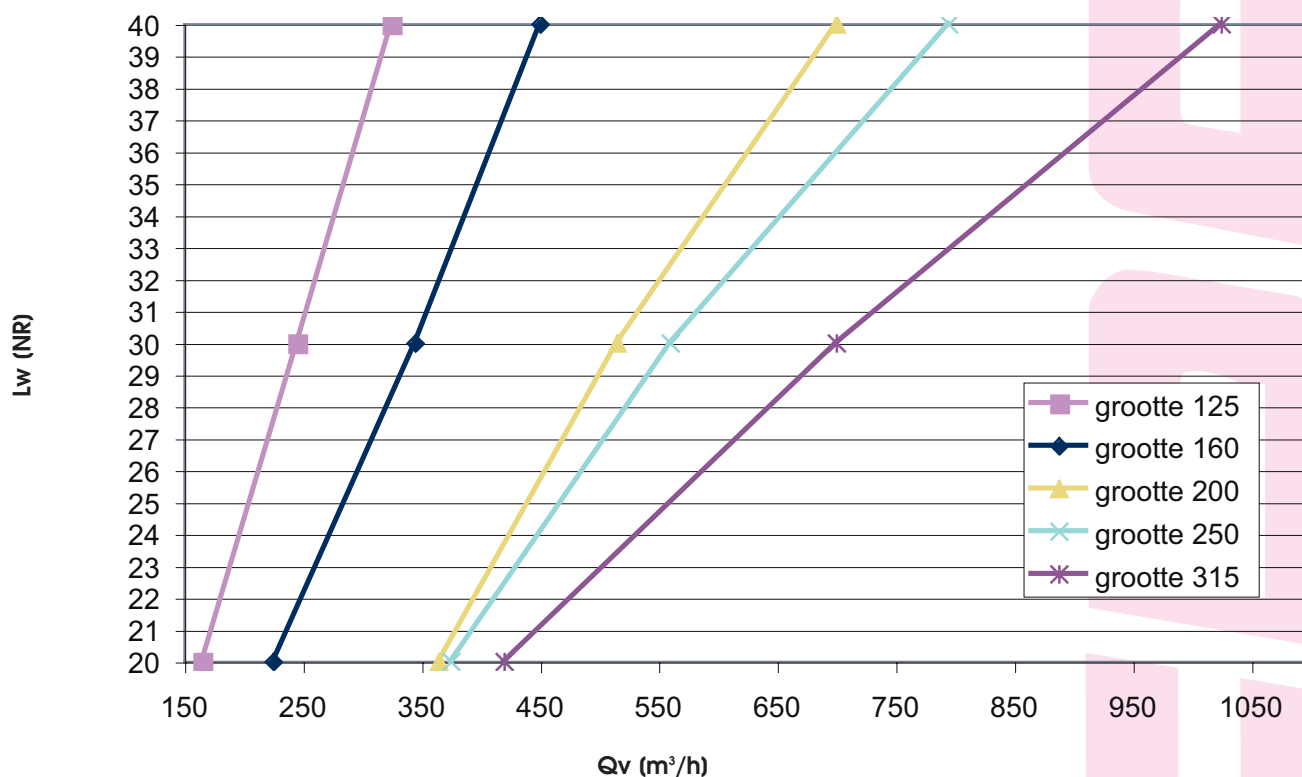

DC570T

- niet geïsoleerde uitvoering

grootte 125 mm

Qv (m ³ /h)	Δ Ps (Pa)	Lw (NR)	L _w (dB(A))
165	22	20	25,2
245	49	30	35,3
325	88	40	43,3

grootte 160 mm

Qv (m ³ /h)	Δ Ps (Pa)	Lw (NR)	L _w (dB(A))
225	16,5	20	23,6
345	40	30	33,6
450	70	40	42,4

grootte 200 mm

Qv (m ³ /h)	Δ Ps (Pa)	Lw (NR)	L _w (dB(A))
365	20,5	20	25,8
515	41	30	34,8
700	78	40	43,9

grootte 250 mm

Qv (m ³ /h)	Δ Ps (Pa)	Lw (NR)	L _w (dB(A))
375	13,7	20	26,2
560	30	30	35,5
795	60	40	44,7

grootte 315 mm

Qv (m ³ /h)	Δ Ps (Pa)	Lw (NR)	L _w (dB(A))
420	4	20	25,6
700	10,7	30	36
1000	22,5	40	45,2

Geluidscurven:

DC570T

Drukverliezen: