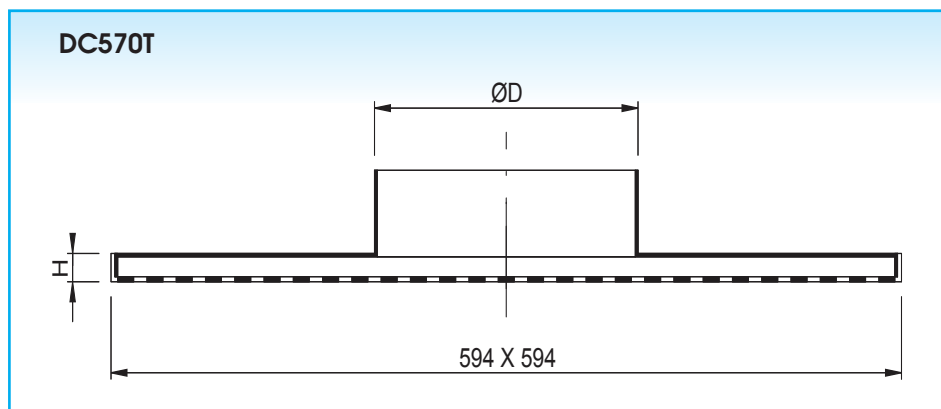

**GEPERFOREERD PLAFONDROOSTER VOOR AFVOER
DC570T****Doorsnede / Maatvoering**

Nom	H	Ø D
125	16	125
160	16	160
200	16	200
250	16	250
315	16	315

Alle afmetingen in mm

2

Toepassing

Het geperforeerde rooster type DC570T is geschikt voor de afvoer van ruimtelucht. Dit rooster kan in het plafond worden ingebouwd en wordt gebruikt in o.a. kantoren, winkels, ...

Dit rooster is visueel identiek aan het toevoertype DC560

Technische informatie**Eigenschappen:**

- topaansluiting geïntegreerd in rooster (geen plenum vereist)
- geïsoleerd en niet-geïsoleerd verkrijgbaar
- visueel identiek aan DC560 (geperforeerd instelbaar plafondrooster voor toevoer)

DC570T

- niet geïsoleerde uitvoering

grootte 125 mm

Qv (m ³ /h)	Δ Ps (Pa)	Lw (NR)	L _w (dB(A))
165	22	20	25,2
245	49	30	35,3
325	88	40	43,3

grootte 160 mm

Qv (m ³ /h)	Δ Ps (Pa)	Lw (NR)	L _w (dB(A))
225	16,5	20	23,6
345	40	30	33,6
450	70	40	42,4

grootte 315 mm

Qv (m ³ /h)	Δ Ps (Pa)	Lw (NR)	L _w (dB(A))
420	4	20	25,6
700	10,7	30	36
1000	22,5	40	45,2

Geluidscurven:

DC570T

Drukverliezen: